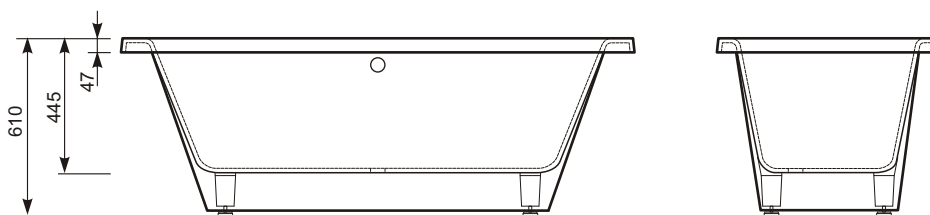

Vispool

AKMENS MASAS VANNA "ONDA"

\* - atzīmētas vietas, kur var ievietot maisītājus.  
Izplūdes caurumu diametrs 53 mm.

modelis	svars (kg)	tilpums
Onda	102,5	180

Vannas ir pieejamas visos "RAL" kataloga toņos un granīta toņos