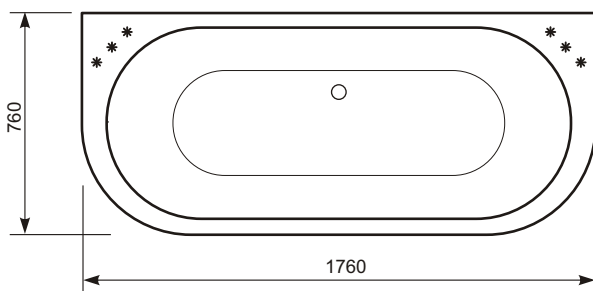

Vispool

AKMENS MASAS VANNA "ONDA"

\* - atzīmētas vietas, kur var ievietot maisītājus.  
Izplūdes caurumu diametrs 53 mm.

modelis	svars (kg)	tilpums
Onda	102,5	180

Vannas ir pieejamas visos "RAL" kataloga toņos un granīta toņos