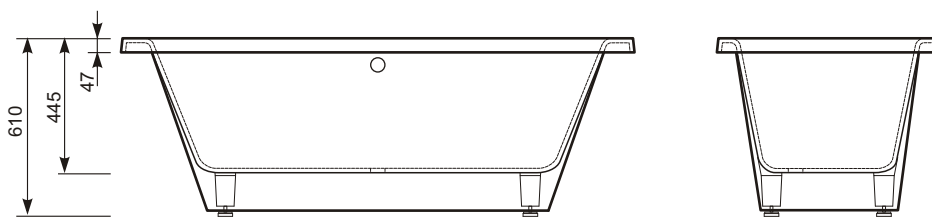

Vispool

ВАННА ИЗ КАМЕННОЙ МАССЫ “ONDA”

Диаметр сливного отверстия 53 мм.

модель	вес (кг)	объем (л)
Onda	102,5	180

Возможны цветные ванны, тонированные по каталогу “RAL” и гранитного цвета