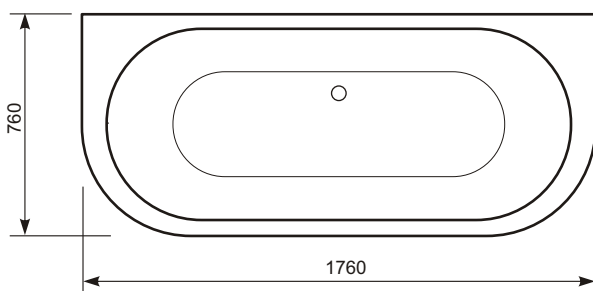

Vispool

ВАННА ИЗ КАМЕННОЙ МАССЫ “ONDA”

Диаметр сливного отверстия 53 мм.

модель	вес (кг)	объем (л)
Onda	102,5	180

Возможны цветные ванны, тонированные по каталогу “RAL” и гранитного цвета